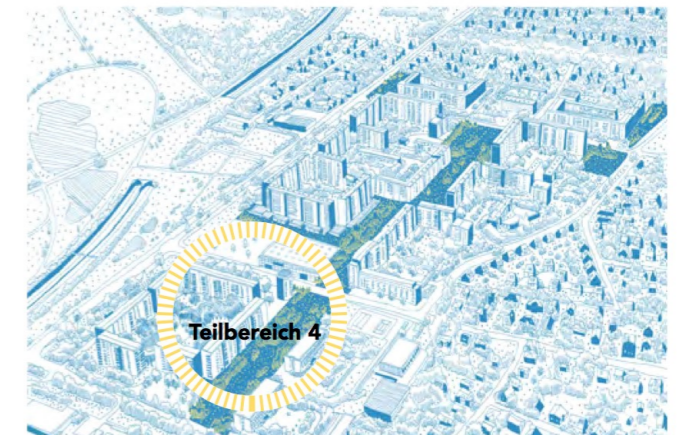

# Vorentwurf Teilbereich 4

Südlicher Grünzug

Es entsteht ein **Spiel- und Sportareal** für Jugendliche und Erwachsene.

Der Hügel wird begrünt und Sitzstufen schaffen zusätzliche **Aufenthaltsflächen**. Es wird eine **neue Überdachung** geben.